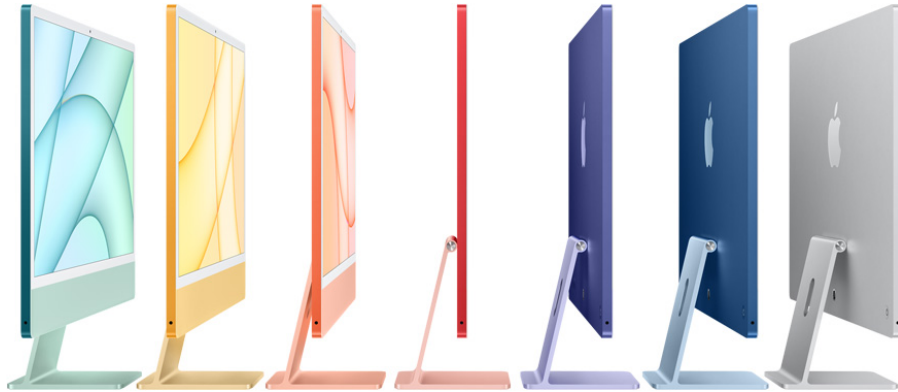

## iMac (24 אינץ', M1, 2021) - מפרט טכני

### צג

- צג רטינה 4.5K בגודל 24 אינץ'
- רזולוציה של 4480x2520 על-בסיס פיקסלים/אינץ' עם תמיכה במיליארד צבעים
- בהירות 500 ניטים
- תחום צבעים רחב (P3)
- טכנולוגיית True Tone
- אורך אלכסון מסך בפועל הוא 23.5 אינץ'