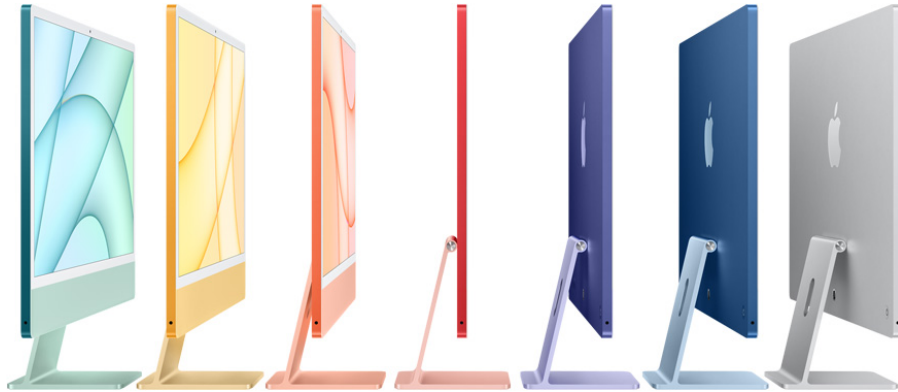

iMac (24 אינץ', M3, 2023, 2 שקעי הרחבה) - מפרט טכני

צג

- צג רטינה 4.5K בגודל 24 אינץ'
- רזולוציה של 4480-על-2520 בצפיפות של 218 פיקסלים/אינץ' עם תמיכה במיליארד צבעים
- בהירות 500 ניטים
- תחום צבעים רחב (P3)
- טכנולוגיית True Tone
- אורך אלכסון מסך בפועל הוא 23.5 אינץ'

מצלמה

- מצלמת FaceTime HD 1080p
- מעבד אותות תמונה מתקדם עם עיבוד וידאו מבוסס בינה מלאכותית

תמיכה בתצוגה

- תומך בו-זמנית ברזולוציה מקורית מלאה במיליארד צבעים של הצג המובנה ובנוסף:
- צג חיצוני אחד ברזולוציה של עד 6K בקצב ריענון של 60Hz

שמע

- מערכת 6 רמקולים באיכות גבוהה
- צליל סטריאו רחב
- תמיכה בשמע מרחבי בעת נגינת וידאו עם Dolby Atmos
- מערך של 3 מיקרופונים באיכות אולפן
- תמיכה ב"היי Siri"

צבעים

- כחול
- ירוק
- ורוד
- כסף

שבב

Apple M3

- מעבד (CPU) 8 ליבות
- מעבד גרפי (GPU) 8 ליבות
- מנוע נוירוני (בינה מלאכותית) 16 ליבות
- רוחב פס זיכרון 100GB/s
- מנוע מדיה
 - קידוד ופיענוח וידאו H.264, HEVC,
 - ProRes ו-ProRes RAW מואץ-חומרה
 - מנוע פיענוח וידאו
 - מנוע קידוד וידאו
 - מנוע קידוד ופיענוח ProRes
 - פיענוח וידאו AV1